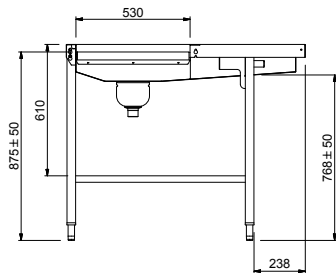

Descrizione

Articolo N°

Costruzione in acciaio inox AISI 304. Vasca con fondo inclinato, scarico con doppia piletta. Rulli lunghi in plastica. Guide dei cesti inclinate verso il lato di smistamento. Gambe tubolari a sezione quadrata 40x40 mm su piedini regolabili. Progettato per cesti di dimensione 500x500 mm. Collegamento alla rulliera sul lato sinistro. Direzione carico cesti: da destra a sinistra.

Approvazione: _____

- Scorrivassoio per tavolo di sbarazzo, 500 mm PNC 865444
- Scorrivassoio con foro di scarico e collare di gomma, 500 mm PNC 865445
- Mezzaluna per sbarazzo rapido piatti (viene montata sotto il tavolo di sbarazzo) PNC 865447
- Acqua temperata per lavaggio vasca PNC 865449
- Scorrivassoio per tavoli di sbarazzo, 5 cesti, 2640 mm PNC 865456
- Avvolgitore a parete con lancia per pre-risciacquo, con miscelatore fisso termostatico, lunghezza tubo 14 metri PNC 865460
- Kit staffe per consentire lo stoccaggio di cesti in verticale su griglie sotto il tavolo di sbarazzo PNC 865478

Fronte

Lato

D = Scarico acqua

Alto

Informazioni chiave
Dimensioni esterne,
larghezza:
865259 (HSMSS5RL) 2640 mm

Dimensioni esterne,
profondità:

1110 mm

Dimensioni esterne, altezza:

910 mm

Peso netto:

64 kg

Regolazione altezza:

50/50 mm

Movimento cestello

Da destra a sinistra

Materiale vasca