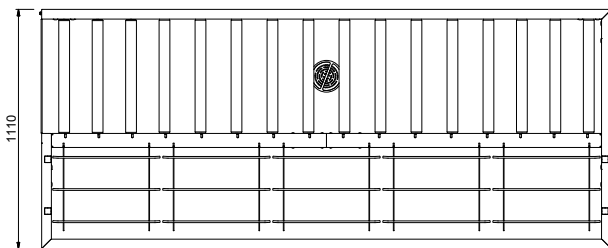

Descrizione

Articolo N°

Costruzione in acciaio inox AISI 304. Vasca con fondo inclinato, scarico con doppia piletta. Rulli lunghi in plastica. Guide dei cesti inclinate verso il lato di smistamento. Gambe tubolari a sezione quadrata 40x40 mm su piedini regolabili. Progettato per cesti di dimensione 500x500 mm. Collegamento alla rulliera sul lato sinistro. Direzione carico cesti: da destra a sinistra.

Approvazione: _____

- Scorrivassoio per tavolo di sbarazzo, 500 mm PNC 865444
- Scorrivassoio con foro di scarico e collare di gomma, 500 mm PNC 865445
- Mezzaluna per sbarazzo rapido piatti (viene montata sotto il tavolo di sbarazzo) PNC 865447
- Acqua temperata per lavaggio vasca PNC 865449
- Scorrivassoio per tavoli di sbarazzo, 5 cesti, 2640 mm PNC 865456
- Avvolgitore a parete con lancia per pre-risciacquo, con miscelatore fisso termostatico, lunghezza tubo 14 metri PNC 865460
- Kit staffe per consentire lo stoccaggio di cesti in verticale su griglie sotto il tavolo di sbarazzo PNC 865478

Fronte

Lato

D = Scarico acqua

Alto

Informazioni chiave
Dimensioni esterne,
larghezza:
865259 (HSMSS5RL) 2640 mm

Dimensioni esterne,
profondità:

1110 mm

Dimensioni esterne, altezza:

910 mm

Peso netto:

64 kg

Regolazione altezza:

50/50 mm

Movimento cestello

Da destra a sinistra

Materiale vasca