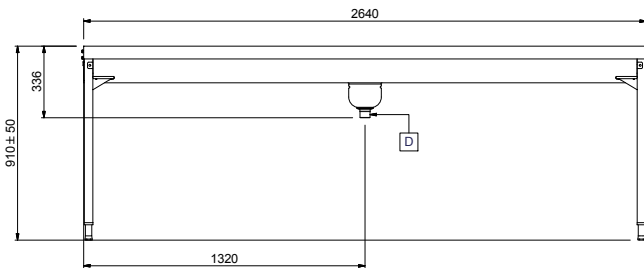

Descrizione

Articolo N°

Costruzione in acciaio inox AISI 304. Vasca con fondo inclinato, scarico con doppia piletta. Rulli lunghi in plastica. Guide dei cesti inclinate verso il lato di smistamento. Gambe tubolari a sezione quadrata 40x40 mm su piedini regolabili. Progettato per cesti di dimensione 500x500 mm. Collegamento alla rulliera sul lato sinistro. Direzione carico cesti: da destra a sinistra.

Approvazione: _____

- Scorrivassoio per tavolo di sbarazzo, 500 mm PNC 865444
- Scorrivassoio con foro di scarico e collare di gomma, 500 mm PNC 865445
- Mezzaluna per sbarazzo rapido piatti (viene montata sotto il tavolo di sbarazzo) PNC 865447
- Acqua temperata per lavaggio vasca PNC 865449
- Scorrivassoio per tavoli di sbarazzo, 5 cesti, 2640 mm PNC 865456
- Avvolgitore a parete con lancia per pre-risciacquo, con miscelatore fisso termostatico, lunghezza tubo 14 metri PNC 865460
- Kit staffe per consentire lo stoccaggio di cesti in verticale su griglie sotto il tavolo di sbarazzo PNC 865478

Fronte

Lato

D = Scarico acqua

Alto

Informazioni chiave
Dimensioni esterne,
larghezza:
865259 (HSMSS5RL) 2640 mm

Dimensioni esterne,
profondità:

1110 mm

Dimensioni esterne, altezza:

910 mm

Peso netto:

64 kg

Regolazione altezza:

50/50 mm

Movimento cestello

Da destra a sinistra

Materiale vasca